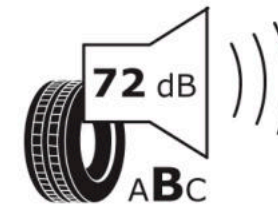

ENERG

MICHELIN

260745

235/65R19 109 V

C1