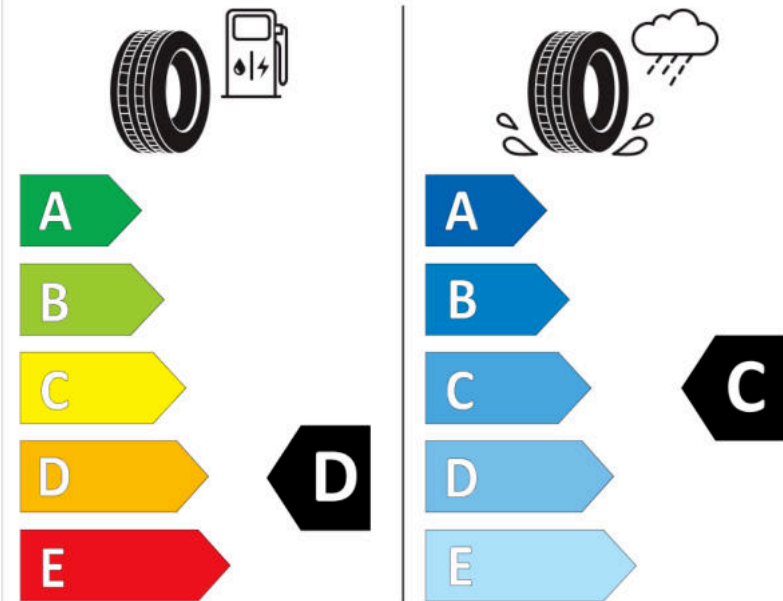

Δελτίο Πληροφοριών Προϊόντος

ΚΑΝΟΝΙΣΜΟΣ (ΕΕ) 2020/740

Μάρκα	MICHELIN
Εμπορική ονομασία	LATITUDE ALPIN LA2
Αναγνωριστικό μοντέλου	260745
Διάσταση	235/65R19
Δείκτης ικανότητας φόρτωσης	109
Σύμβολο κατηγορίας ταχύτητας	V
Κατηγορία ως προς την εξοικονόμηση καυσίμου	D
Κατηγορία ως προς την πρόσφυση του ελαστικού σε υγρό οδόστρωμα	D
Κατηγορία εξωτερικού θορύβου κύλισης	B
Τιμή εξωτερικού θορύβου κύλισης	72 dB
Ελαστικό για χρήση σε συνθήκες έντονης χιονόπτωσης	Ναι
Ελαστικό πρόσφυσης στον πάγο	Όχι
Ημερομηνία έναρξης παραγωγής	25/12
Ημερομηνία λήξης παραγωγής	
Κατηγορία Φορτίου	XL
Επιπλέον πληροφορίες	235/65 R19 109V XL TL LATITUDE ALPIN LA2 GRNX MI

ENERG

MICHELIN

260745

235/65R19 109 V

C1

2020/740